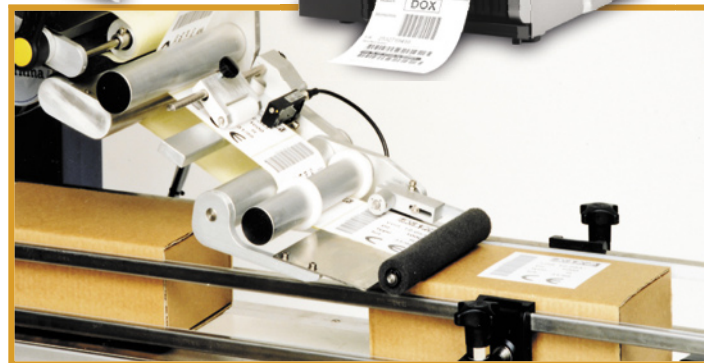

## SISTEMI DI STAMPA A TRASFERIMENTO TERMICO PER ETICHETTE AUTOADESIVE

**Stampanti industriali** dalle alte prestazioni per la personalizzazione di etichette autoadesive e cartellini plastici, garantiscono alta velocità e qualità di stampa. Mediante il software grafico in dotazione è possibile creare il layout di stampa di dati variabili, loghi, barcode, font di Windows. Possono essere dotate di vari accessori come scheda ethernet, taglierina, spellicolatore, ecc.  
Disponibilità di versioni a 200 e 300 dpi, di modelli specifici, dei marchi più affidabili a prezzi competitivi.

**Stampanti desktop** per la personalizzazione di piccoli quantitativi di etichette autoadesive. A seconda del modello è possibile integrare svariati accessori opzionali.

**Etichettatrici automatiche** "stampa e applica" top di gamma in grado di far fronte alle più alte esigenze di produzione. L'applicazione in linea di produzione viene studiata dal nostro Personale Tecnico Specializzato, per poter proporre all'Utilizzatore la soluzione più idonea, contenendo i costi di investimento ed allo stesso tempo fornendo un sistema affidabile e di semplice utilizzo.