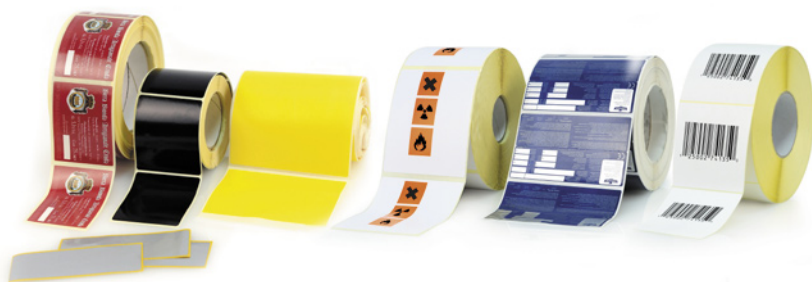

## SISTEMI DI STAMPA A TRASFERIMENTO TERMICO PER ETICHETTE AUTOADESIVE

**Stampanti industriali** dalle alte prestazioni per la personalizzazione di etichette autoadesive e cartellini plastici, garantiscono alta velocità e qualità di stampa. Mediante il software grafico in dotazione è possibile creare il layout di stampa di dati variabili, loghi, barcode, font di Windows. Possono essere dotate di vari accessori come scheda ethernet, taglierina, spellicolatore, ecc.  
Disponibilità di versioni a 200 e 300 dpi, di modelli specifici, dei marchi più affidabili a prezzi competitivi.

**Stampanti desktop** per la personalizzazione di piccoli quantitativi di etichette autoadesive. A seconda del modello è possibile integrare svariati accessori opzionali.

**Etichettatrici automatiche** "stampa e applica" top di gamma in grado di far fronte alle più alte esigenze di produzione. L'applicazione in linea di produzione viene studiata dal nostro Personale Tecnico Specializzato, per poter proporre all'Utilizzatore la soluzione più idonea, contenendo i costi di investimento ed allo stesso tempo fornendo un sistema affidabile e di semplice utilizzo.

## RIBBON A TRASFERIMENTO TERMICO PER STAMPANTI DI ETICHETTE AUTOADESIVE

Commercializziamo ribbon a trasferimento termico, selezionati e di alta qualità che garantiscono la perfetta stampa dell'etichetta o cartellino anche nelle più specifiche esigenze di stampa di codici a barre e loghi grafici.